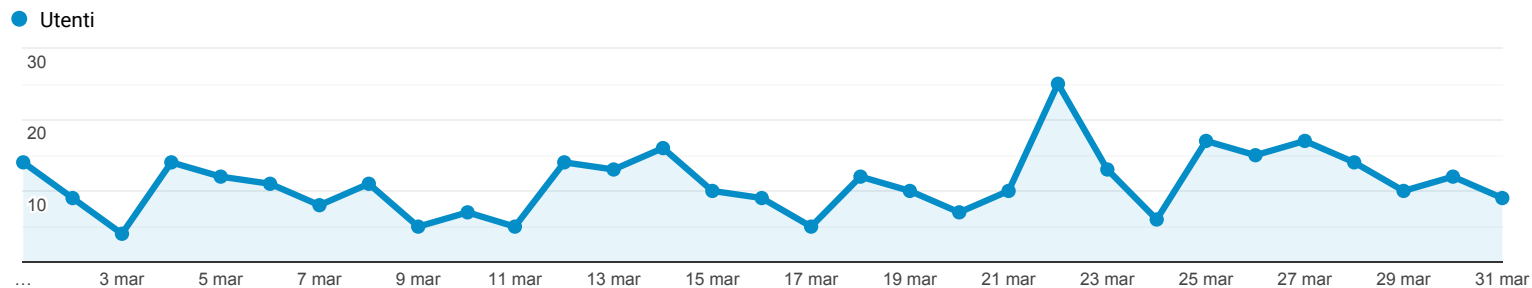

## Panoramica del pubblico

Tutti gli utenti  
100,00% Utenti

1 mar 2019 - 31 mar 2019

### Panoramica

New Visitor Returning Visitor

Lingua	Utenti	% Utenti
1. it-it	176	70,68%
2. it	43	17,27%
3. en-us	27	10,84%
4. "en-us"	1	0,40%
5. de-de	1	0,40%
6. en-gb	1	0,40%