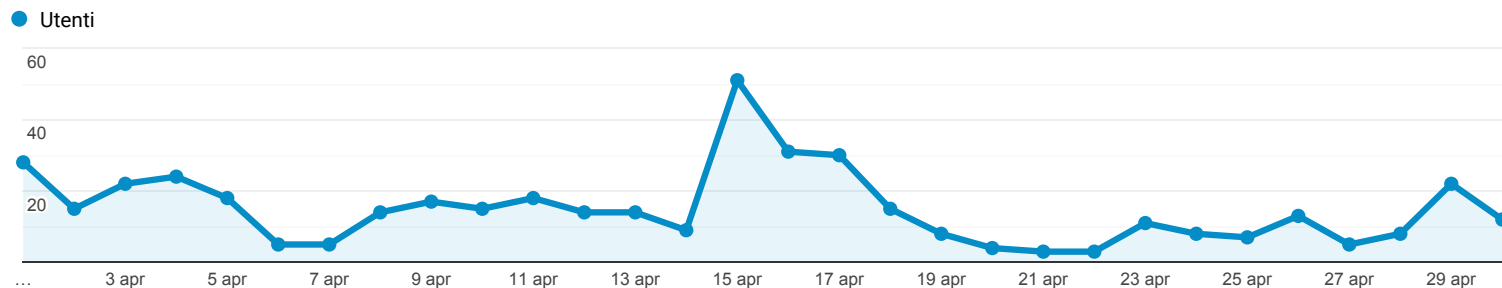

## Panoramica del pubblico

Tutti gli utenti  
100,00% Utenti

1 apr 2019 - 30 apr 2019

### Panoramica

New Visitor Returning Visitor

Lingua	Utenti	% Utenti
1. it-it	230	73,48%
2. it	62	19,81%
3. en-us	19	6,07%
4. "en-us"	2	0,64%