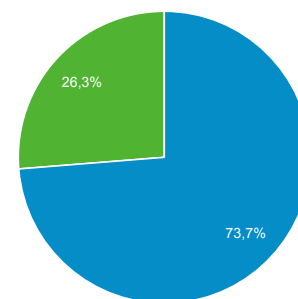

## Panoramica del pubblico

Tutti gli utenti  
100,00% Utenti

1 apr 2019 - 30 apr 2019

### Panoramica

New Visitor Returning Visitor

Lingua	Utenti	% Utenti
1. it-it	230	73,48%
2. it	62	19,81%
3. en-us	19	6,07%
4. "en-us"	2	0,64%