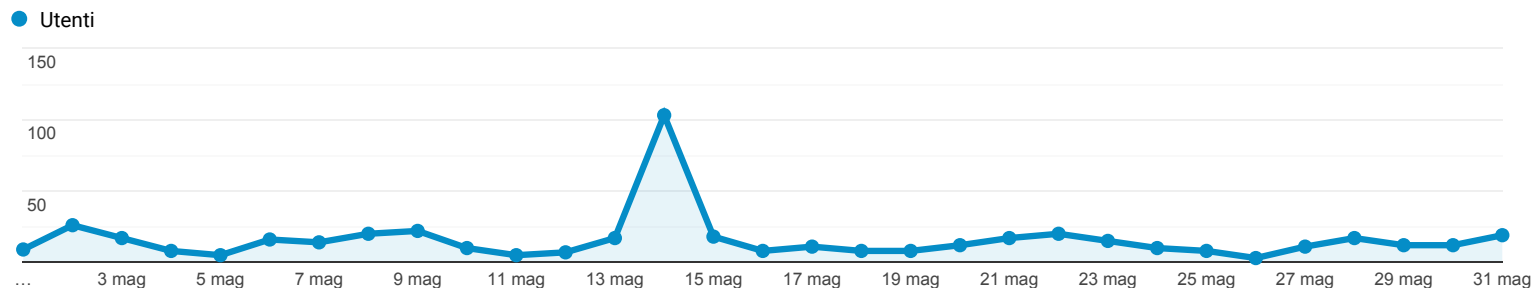

Panoramica del pubblico

Tutti gli utenti
100,00% Utenti

1 mag 2019 - 31 mag 2019

Panoramica

Utenti 374	Nuovi utenti 325	Sessioni 521
Numero di sessioni per utente 1,39	Visualizzazioni di pagina 1.571	Pagine/sessione 3,02
Durata sessione media 00:01:34	Frequenza di rimbalzo 53,93%	