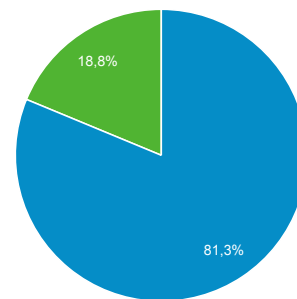

Utenti 374	Nuovi utenti 325	Sessioni 521
Numero di sessioni per utente 1,39	Visualizzazioni di pagina 1.571	Pagine/sessione 3,02
Durata sessione media 00:01:34	Frequenza di rimbalzo 53,93%	

■ New Visitor ■ Returning Visitor