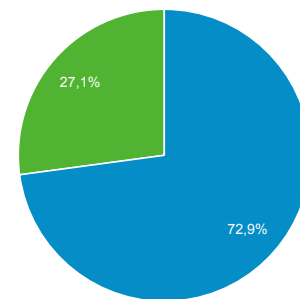

Panoramica del pubblico

Tutti gli utenti
100,00% Utenti

1 giu 2019 - 30 giu 2019

Panoramica

New Visitor Returning Visitor

| Lingua | Utenti | % Utenti |
|------------|--------|----------|
| 1. it-it | 248 | 72,30% |
| 2. it | 73 | 21,28% |
| 3. en-us | 14 | 4,08% |
| 4. c | 4 | 1,17% |
| 5. "en-us" | 2 | 0,58% |
| 6. en-gb | 1 | 0,29% |
| 7. en-ie | 1 | 0,29% |