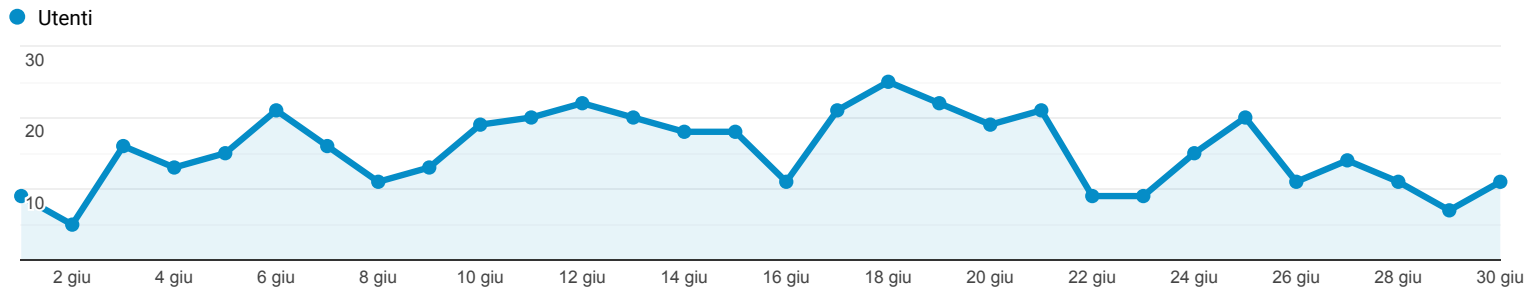

Panoramica del pubblico

Tutti gli utenti
100,00% Utenti

1 giu 2019 - 30 giu 2019

Panoramica

New Visitor Returning Visitor

| Lingua | Utenti | % Utenti |
|------------|--------|----------|
| 1. it-it | 248 | 72,30% |
| 2. it | 73 | 21,28% |
| 3. en-us | 14 | 4,08% |
| 4. c | 4 | 1,17% |
| 5. "en-us" | 2 | 0,58% |
| 6. en-gb | 1 | 0,29% |
| 7. en-ie | 1 | 0,29% |