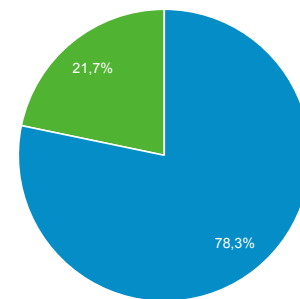

162

Sessioni

244

Numero di sessioni per utente

1,25

Visualizzazioni di pagina

676

Pagine/sessione

2,77

Durata sessione media

00:01:13

Frequenza di rimbalzo

54,92%

New Visitor Returning Visitor

Lingua

Lingua	Utenti	% Utenti
1. it-it	133	67,86%
2. it	48	24,49%
3. en-us	9	4,59%
4. en-gb	2	1,02%
5. en	1	0,51%
6. it-ch	1	0,51%
7. ro-ro	1	0,51%
8. ru-ru	1	0,51%