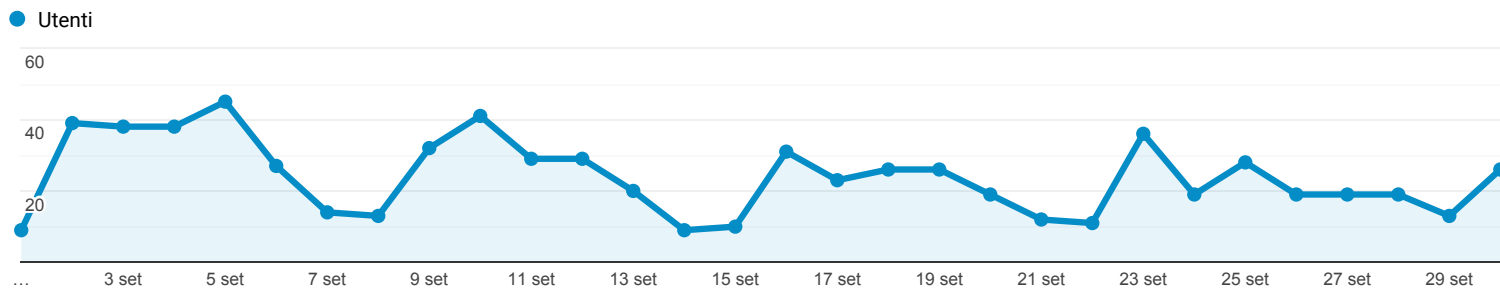

Panoramica del pubblico

Tutti gli utenti
100,00% Utenti

1 set 2019 - 30 set 2019

Panoramica

New Visitor Returning Visitor

Lingua	Utenti	% Utenti
1. it-it	418	74,38%
2. it	124	22,06%
3. en-us	12	2,14%
4. es-es	2	0,36%
5. zh-cn	2	0,36%
6. (not set)	1	0,18%
7. en-au	1	0,18%
8. en-gb	1	0,18%
9. it-ai	1	0,18%