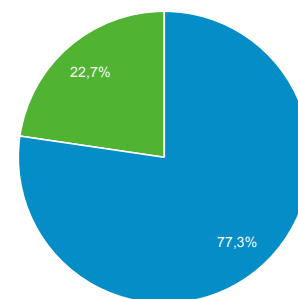

Panoramica del pubblico

Tutti gli utenti
100,00% Utenti

1 set 2019 - 30 set 2019

Panoramica

New Visitor Returning Visitor

Lingua	Utenti	% Utenti
1. it-it	418	74,38%
2. it	124	22,06%
3. en-us	12	2,14%
4. es-es	2	0,36%
5. zh-cn	2	0,36%
6. (not set)	1	0,18%
7. en-au	1	0,18%
8. en-gb	1	0,18%
9. it-ai	1	0,18%